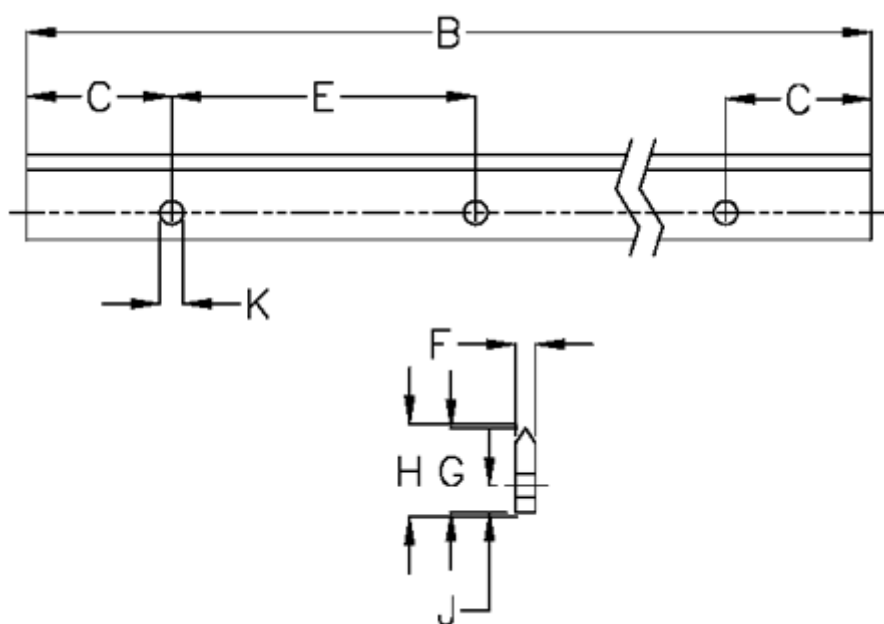

Varenummer: 057127230562
Beskrivelse: Hepco GV3 profilskinne V E L3056 P2
med forsænkede huller

Mål

B	= 3056	K	= 4.5xM4
C	= 43.0	Præcisionstype	= P2
E	= 90	vægt kg/1000	= 0.50
F	= 4.42		
For leje	= J18		
G	= 16.0		
H	= 16.37		
J	= 6.0		